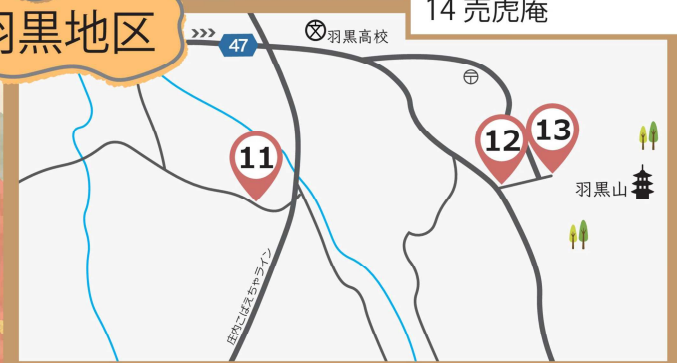

# つるおか新そばまつり 協賛店 MAP

期間 10/24 日  
 ▶ 12/5 日

※市内そば店 〇 での鶴岡産新そばの提供は10月30日(土)からです。

## 鶴岡市内

- 1 麺処 鵬匠
- 2 結心 (7-デパート内)
- 3 味の大八 (大八食堂)
- 4 手打ちそば処 菅沼
- 5 そば処 三浦屋
- 6 みその
- 7 和み
- 8 鈴木屋食堂
- 9 大松庵
- 10 そば処 つむぎ
- 11 無量庵
- 12 お食事処 いい
- 13 大川商店
- 14 売虎庵

## 朝日地区

## 温海地区